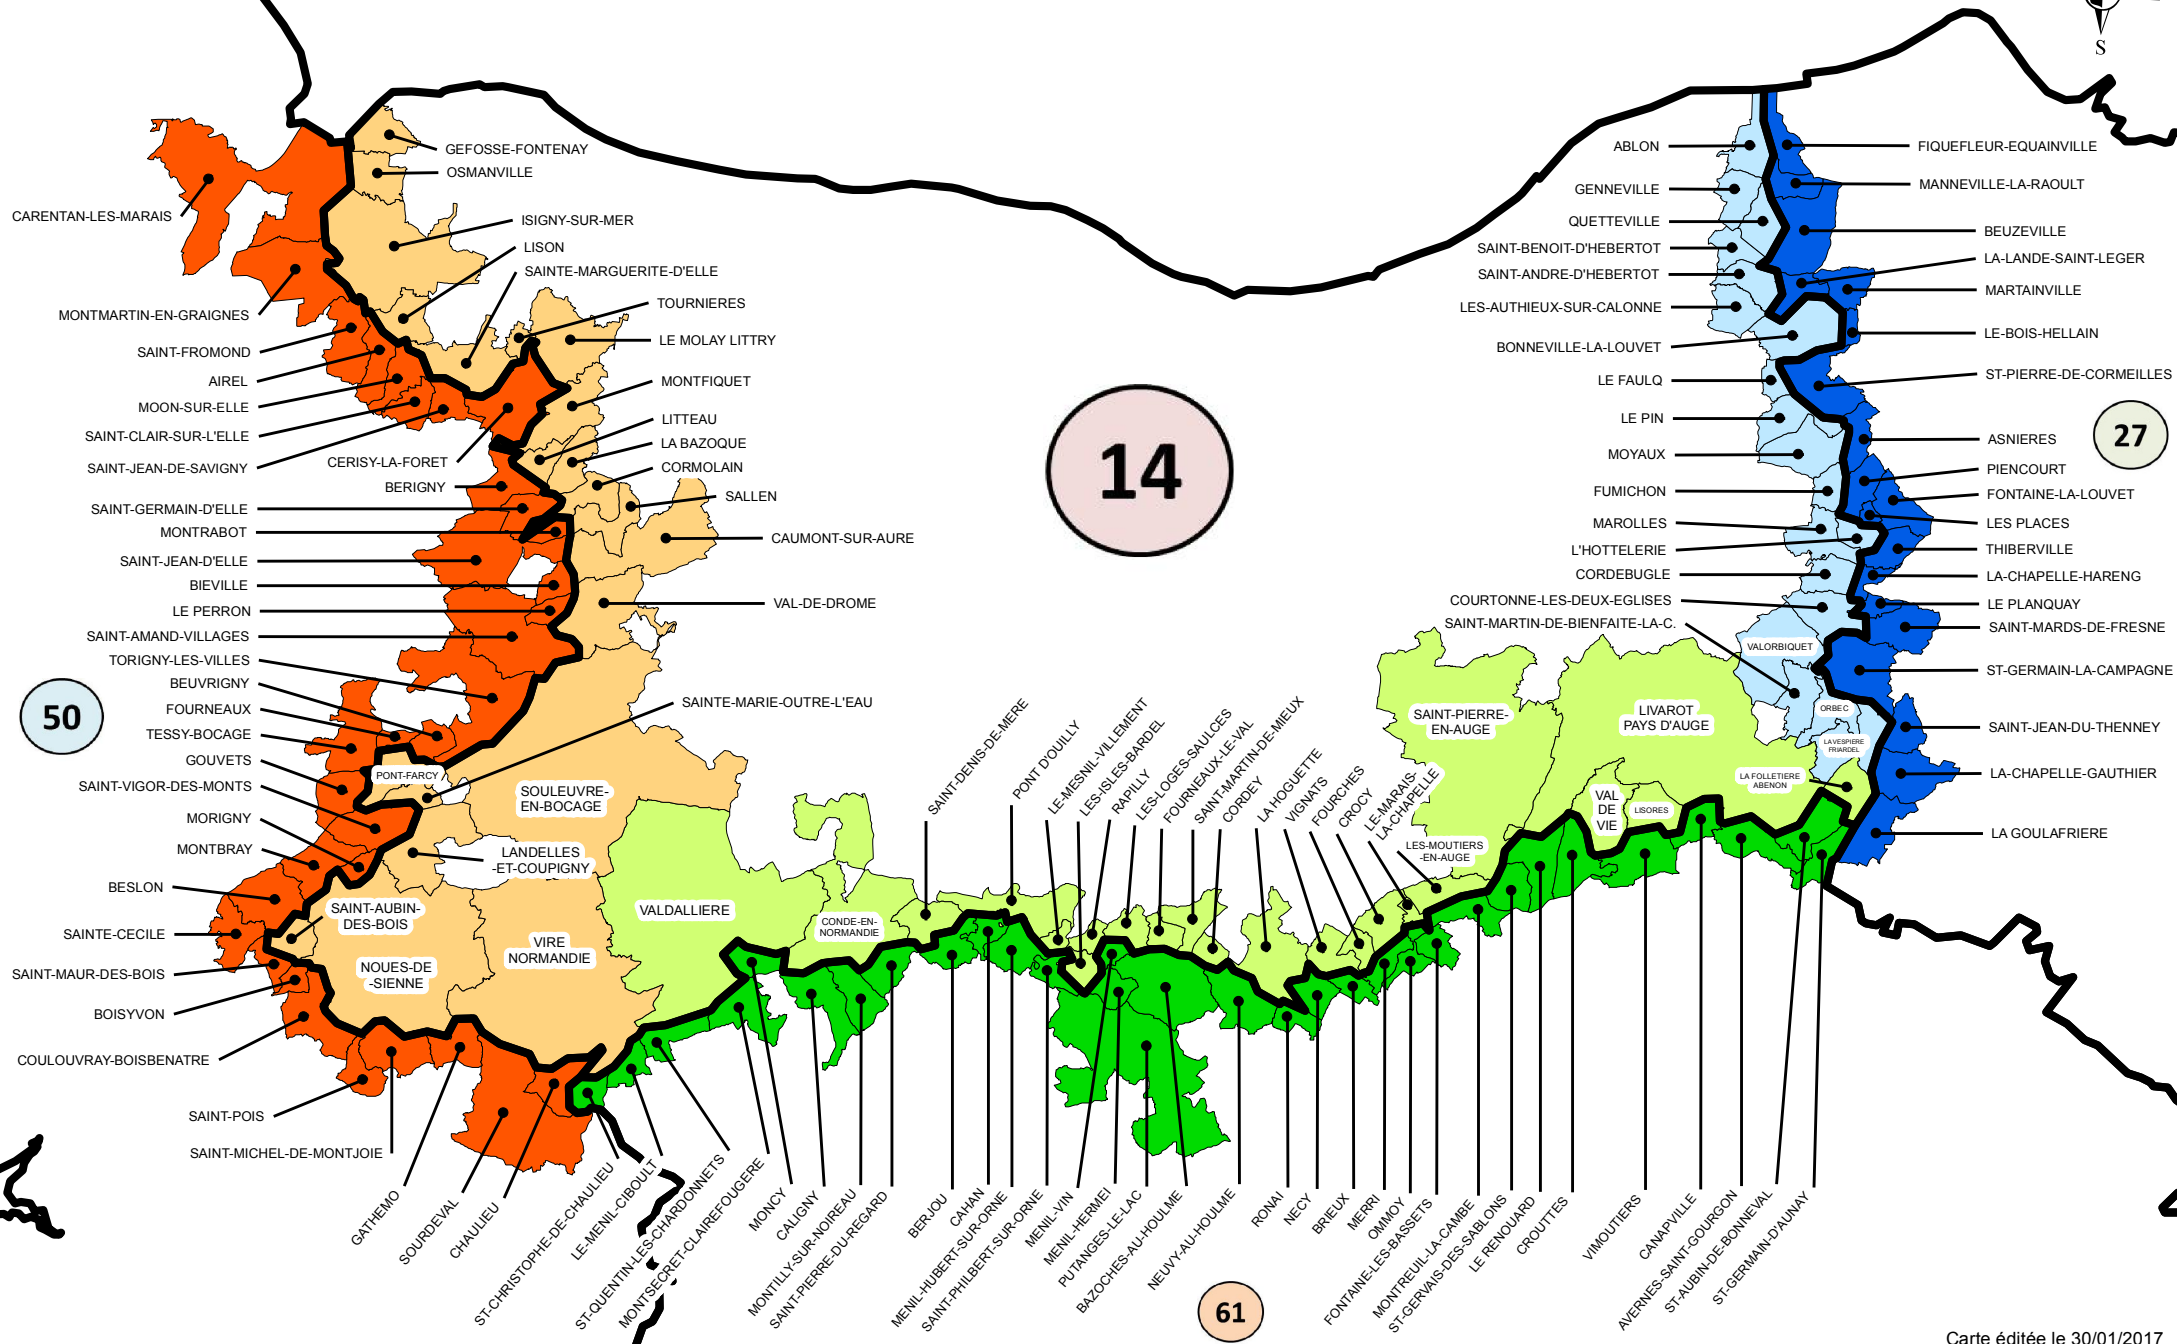

Communes limitrophes du Calvados (14)

0 5 10 20 Kilomètres

50

14

27

61